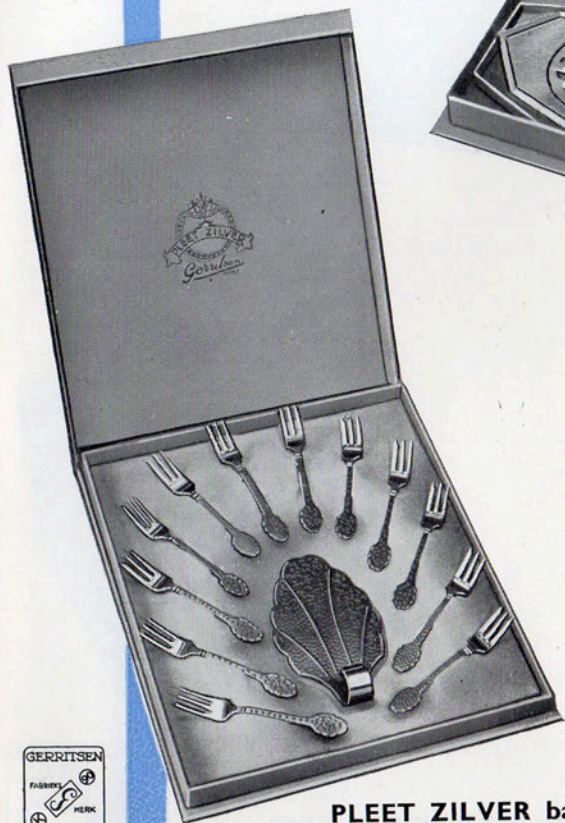

In model 1126 - 1600 - 1630

mat. f 2.55

.. .. 1126 poli f 2.75

NEDERLANDSCH FABRIKAAT

TAARTSCHEPJE model 1630
Compleet in Etuidos f 1.15

TAARTGARNITUUR 13-dlg
12 TAARTVORKJES (11 cm.)
en 1 TAARTSCHEPJE

Prijs compleet in Etuidos:
In model 1126 - 1600 - 1630 -
1650 mat f 7.20
„ „ 1126 poli f 7.80

PLEET ZILVER basis 90 gr.

TAARTSCHEPJE model 1600
 Compleet in Etuidoos **f 1.15**

ETUIDOOS met:
 6 BOWLORKJES

Prijs compleet:

In model 1126 - 1600 - 1630
 mat..... **f 3.15**
 „ „ 1126 poli **f 3.45**

ETUIDOOS met:
 12 BOWLORKJES