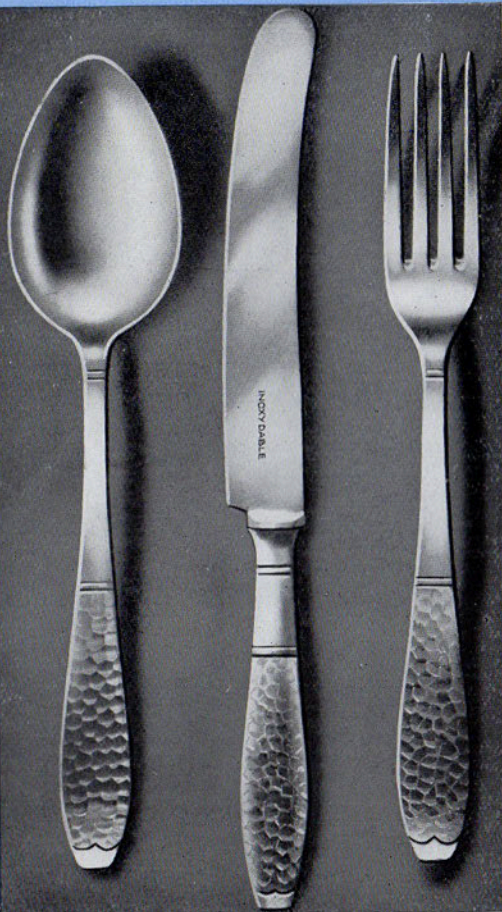

Model Nr. 1600.

EIGEN ONTWERP

Artikelen	Prijs
12 Tafellepels	f 12.90
12 Tafelvorken	„ 12.90
12 Tafelmessen r.vr.	„ 20.40
12 Dessertlepels	„ 12.00
12 Dessertvorken	„ 12.00
12 Dess.messen r.vr.	„ 18.60
1 Soeplepel	„ 4.25
1 Sauslepel	„ 2.10
1 Groentelepel	„ 2.40
1 Aardappellepel	„ 2.10
1 Rijstlepel	„ 2.80
1 Trancheermes	„ 3.50
1 Trancheervork	„ 4.00
12 Fruitmesjes r.vr.	„ 17.70
12 Fruitvorkjes	„ 8.40
1 Broodzaag r.vr.	„ 2.40

De artikelen in Model Nr. 1600 worden alleen in „mat" geleverd.

**EEN ELEGANT
GEHAMERD MODEL**