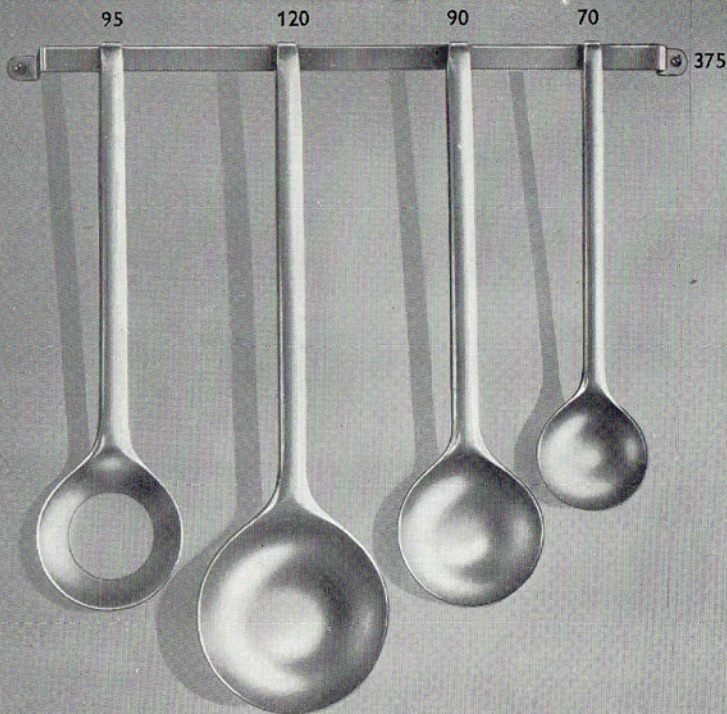

*Ook in uw
keuken!*

SOLA MASSIVE

SOLA MASSIVE

POLLEPELGARNITUUR

Geen schilfers in Uw eten.
Geen bijmaak aan Uw spijzen.
Vervaardigd van:
„Door en door vlek-vrij metaal”
dus nooit poetsen.

Hanger	No. 375	f 0.75	p. st.
Pollepels	No. 120	f 1.20	p. st.
„	No. 90	f 0.90	p. st.
„	No. 70	f 0.60	p. st.
Beslaglepels	No. 95	f 1.05	p. st.