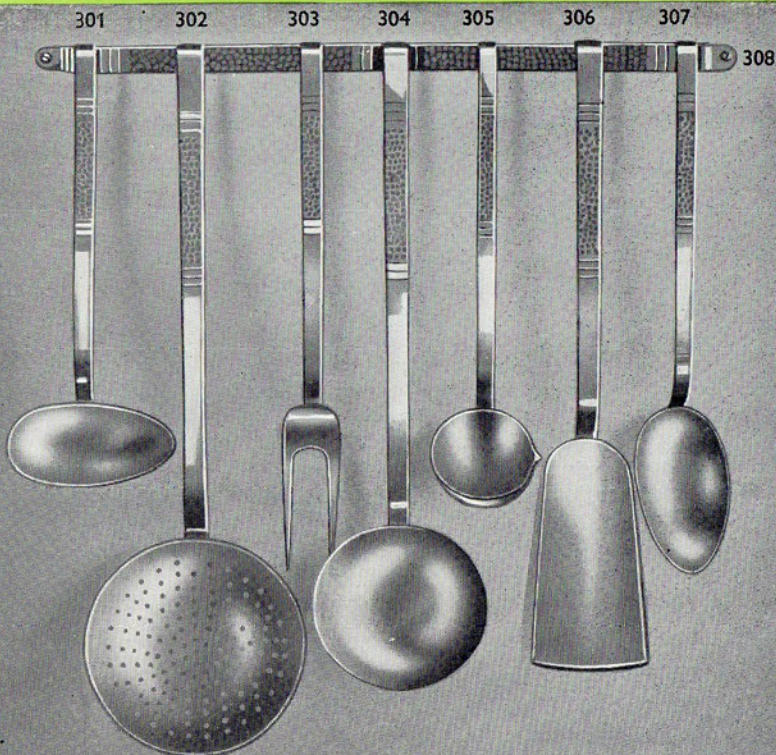

**SOLA-FABRIEK
ZEIST**

**M. J. GERRITSEN
DIRECTEUR**

SOLA MASSIVE

KEUKENGARNITUUR

6-deelig			
No. 301	Een	Druiplepel	f 1.05
„ 302	„	Schuimspaan	- 1.50
„ 303	„	Braadvork	- 1.05
„ 304	„	Soeplepel	- 1.65
„ 305	„	Juslepel	- 1.05
„ 306	„	Bakspaan	- 1.05
„ 308	„	Hanger	- 0.90