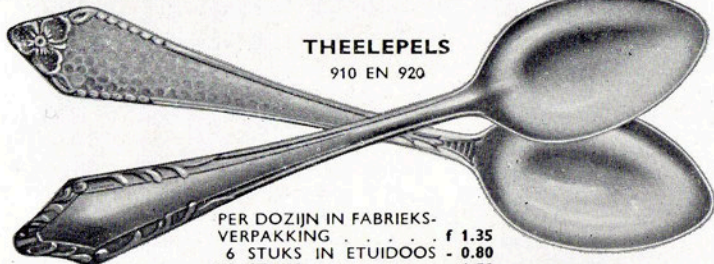

**TAARTSCHEPJE No. 630**  
IN ETUIDOOS . . . f 1.05

**TAARTSCHEPJE No. 650**  
IN ETUIDOOS . . . f 1.05

**FRAAIE EN PRACTISCHE GESCHENKEN**

# A-Z THEELEPELS

ONMISBAAR BIJ THEEVISITES

**OOK VERKRIJGBAAR  
MET CIJFERS 1 t/m 12**

PRIJZEN:

PER DOZIJN (FABRIEKS-  
VERPAKKING) . . . . . f 1.50

IN LUXE ETUI:

26 STUKS A t/m Z. . . . . f 3.85  
24 STUKS NAAR KEUZE . . . . . - 3.60  
12 STUKS NAAR KEUZE . . . . . - 2.10  
6 STUKS NAAR KEUZE . . . . . - 1.35

IN ETUIDOOS:

12 STUKS NAAR KEUZE . . . . . f 1.70  
6 STUKS NAAR KEUZE . . . . . f 0.90

910

**THEELEPELS**

910 EN 920

920

PER DOZIJN IN FABRIEKS-  
VERPAKKING . . . . . f 1.35  
6 STUKS IN ETUIDOOS - 0.80  
12 STUKS . . . . . - 1.50