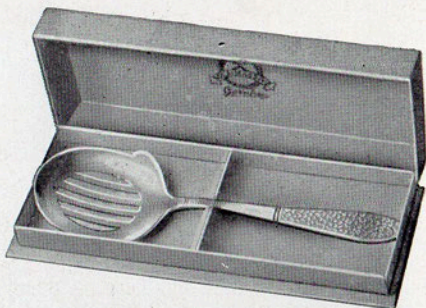

**4-deelig ONTBIJTGARNITUUR**

bestaande uit :

- 1 VLEESCHVORKJE, 1 JAMLEPEL
- 1 BOTERMESJE, 1 KAASMESJE

Verkrijgbaar :

- 1-deelig . . . . . f 0.55 en f 0.65
- 2-deelig . . . . . f 1.10 en f 1.30
- 3-deelig . . . . . f 1.65 en f 1.95
- 4-deelig . . . . . f 2.20 en f 2.60

**DAT ALTIJD GEWAARDEERD WORDT**

**ETUIDOOS** met 1 ASPERGESCHEP  
of CROQUETTESCHEP  
in diverse modellen f 1.75 en f 2.35

**ETUIDOOS** met 1 FRUITSCHEP  
in diverse modellen f 1.25 en f 1.60

**ETUIDOOS** met 1 RIJSTLEPEL  
in diverse modellen f 1.90 en f 2.40