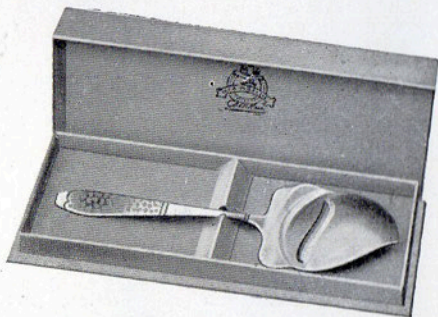

**SOLA MASSIVE IS WIT ALS ZILVER**

**ETUIDOOS** met 1 SALADECOUVERT  
in diverse modellen  
IN ETUIDOOS . . . f 1.70 en f 2.35  
IN FABRIEKVERP. . . f 1.55 en f 2.20

**ETUIDOOS** met:  
6 EIERLEPELS f 1.50, f 1.70 en f 1.95  
12 „ f 2.90, f 3.30 en f 3.80  
in diverse modellen

**ETUIDOOS** met:  
6 THEELEPELS f 0.80 tot f 1.60  
12 „ f 1.50 tot f 3.10

**ETUIDOOS** met 1 KAASSCHAAF  
verkrijgbaar in diverse modellen.  
Compleet . . . f 1.35 en f 1.95

**„SOLA MASSIVE” EEN GESCHENK**