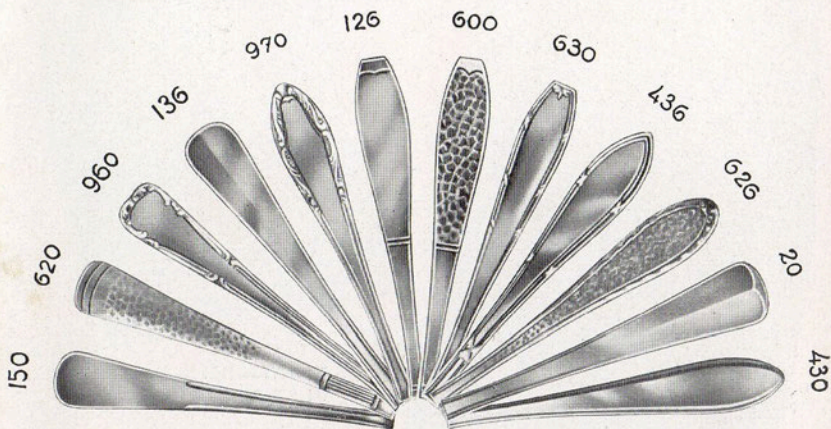

Sola Massive

MODELLEN KEUZE