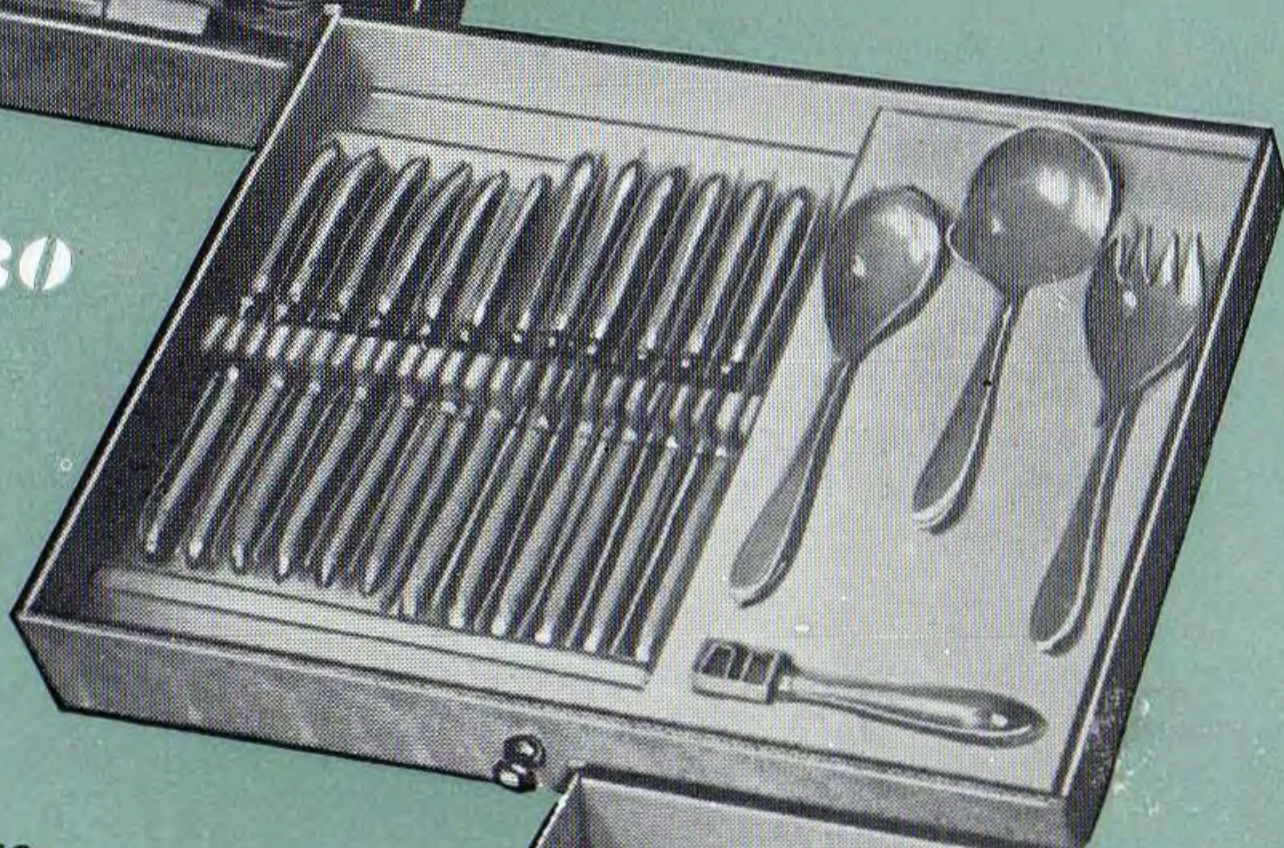

SOLA-MASSIEF

DOOR EN DOOR
VLEKVRIJ

Cassette No. 330

3 laden

- 12 tafelcouverts
- 12 dessertcouverts
- 12 tafelmessen
- 12 dessertmessen
- 1 messenscherper
- 1 soep-, 2 saus-, 2 groente-
  en 1 aardappellepel
- 1 puddingschep of rijstlepel
- 12 viscouverts
- 1 visschep
- 1 trancheercouvert
- 1 saladecouvert