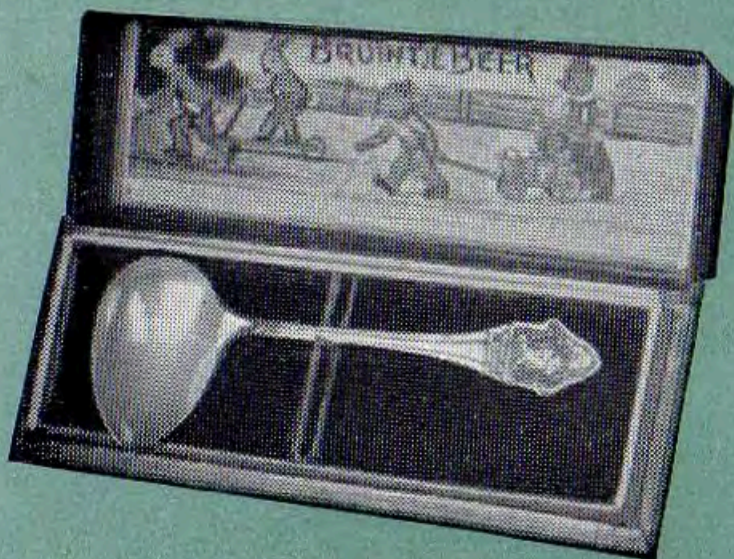

Suikerschep

Theezeef
(ei-model)

Roomlepel met haak

Flesopener

Jamlepel geb. met haak 13

KINDERGARNITUREN
Tom-Poes - Bruintje Beer
Donald Duck

3-delig Kindergarnituur
in etui

Kinderlepel recht

Kindervork

Kinderlepel dwars

Etenschuiver

Kinderlepel dwars
in etui

Gegarandeerd
voor Uw leven

Kinderbeker

Eierdopje

Kinderbordje (diep)