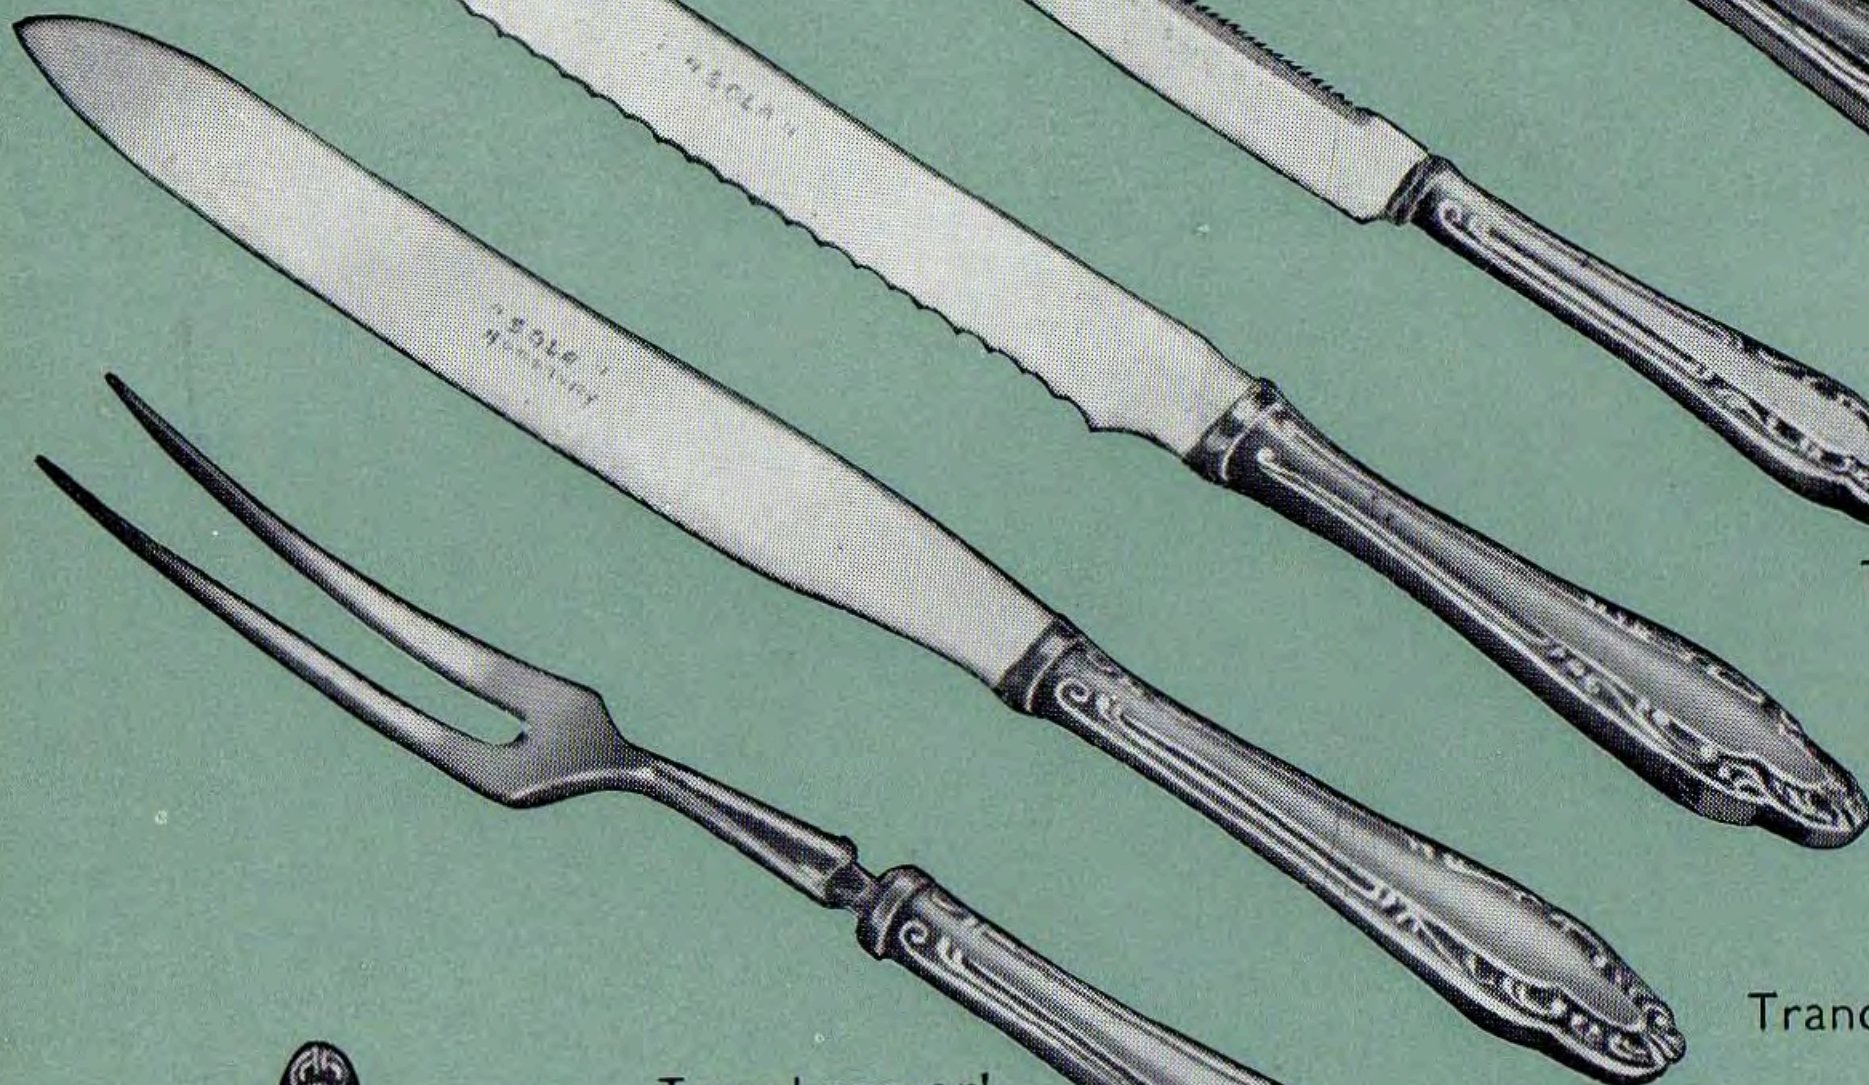

Trancheervork

Broodzaag

Trancheermes