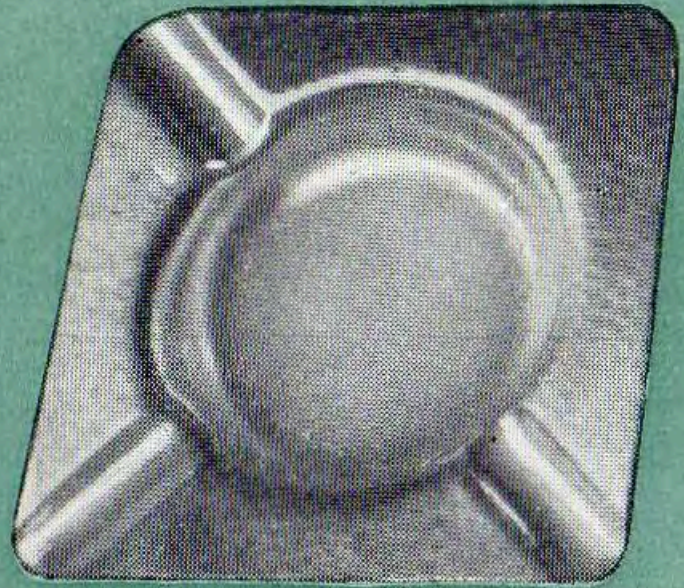

Saladebak

Sauskom
(rond)

Sauskom (ovaal)

Vleeschotel (ovaal)

SOLA-MASSIEF

DOOR EN DOOR
VLEKVRIJ

Botervloot
250 gr.

Asbak

Vingerkom

Soepkop met schotel

Broodschaal 30.5 cm.

Suikertip

Koffieplateau

Presenteerblad

IJscoupes

No. 1