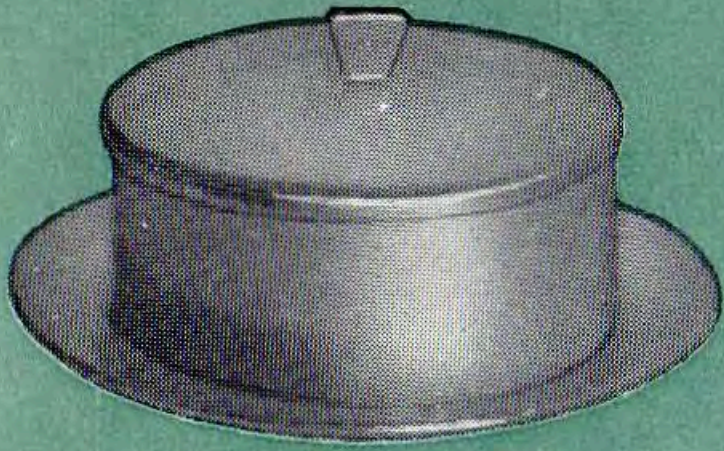

Huishoudschaaf

Pollepelgarnituur

SOLA-MASSIEF

DOOR EN DOOR
VLEKVRIJ

Soepterrine

Vleeschotel
(rond)

Dekschaal

Saladebak
met schulprand

Saladebak

Sauskom
(rond)

Sauskom (ovaal)

Vleeschotel (ovaal)

SOLA-MASSIEF

DOOR EN DOOR
VLEKVRIJ

Botervloot
250 gr.

Asbak

Vingerkom

Soepkop met schotel

Broodschaal 30.5 cm.

Suikertip

Koffieplateau

Presenteerblad

IJscoupes

No. 1