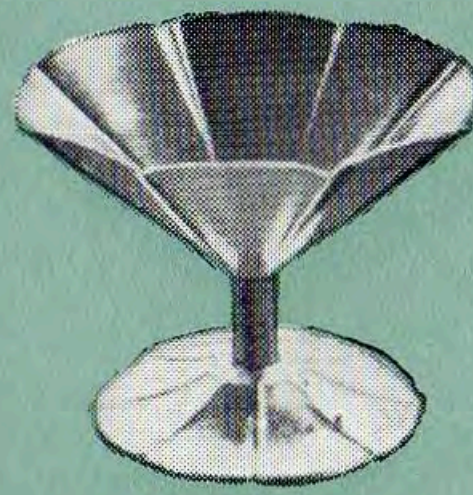

Huishoudschaaf

Pollepelgarnituur

SOLA-MASSIEF

DOOR EN DOOR
VLEKVRIJ

Soepterrine

Vleeschotel
(rond)

Dekschaal

Saladebak
met schulprand

Saladebak

Sauskom
(rond)

Sauskom (ovaal)

Vleeschotel (ovaal)

SOLA-MASSIEF

DOOR EN DOOR
VLEKVRIJ

Botervloot
250 gr.

Asbak

Vingerkom

Soepkop met schotel

Broodschaal 30.5 cm.

Suikertip

Koffieplateau

Presenteerblad

IJscoupes

No. 1

No. 2

No. 3

No. 4

Puddingvorm (profiel)

Peper-, Zout- en Mosterdgarnituur

Zuurstel

Olie- en Azijnstel

Puddingvorm (recht)