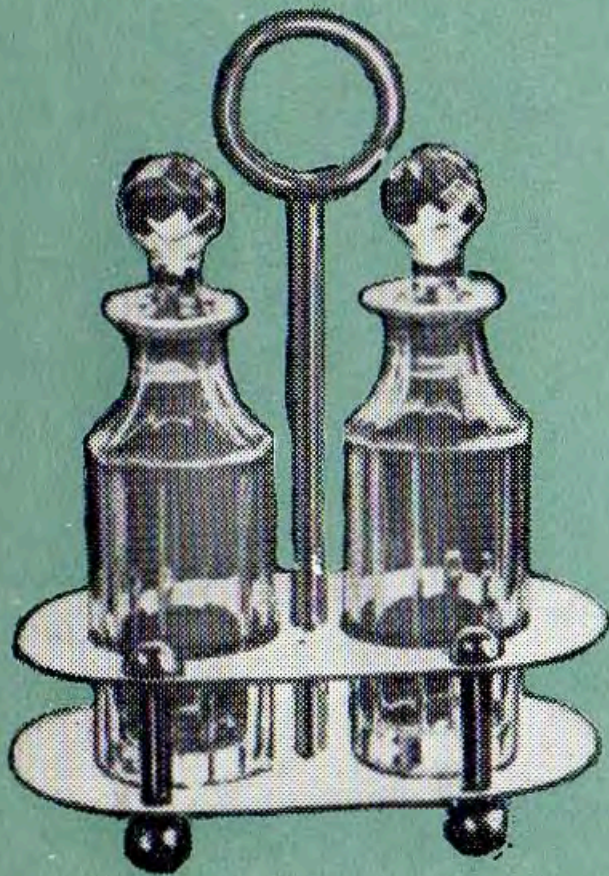

Vingerkom

Soepkop met schotel

Broodschaal 30.5 cm.

Suikertip

Koffieplateau

Presenteerblad

IJscoupes

No. 1

No. 2

No. 3

No. 4

Puddingvorm (profiel)

Peper-, Zout- en Mosterdgarnituur

Zuurstel

Olie- en Azijnstel

Puddingvorm (recht)