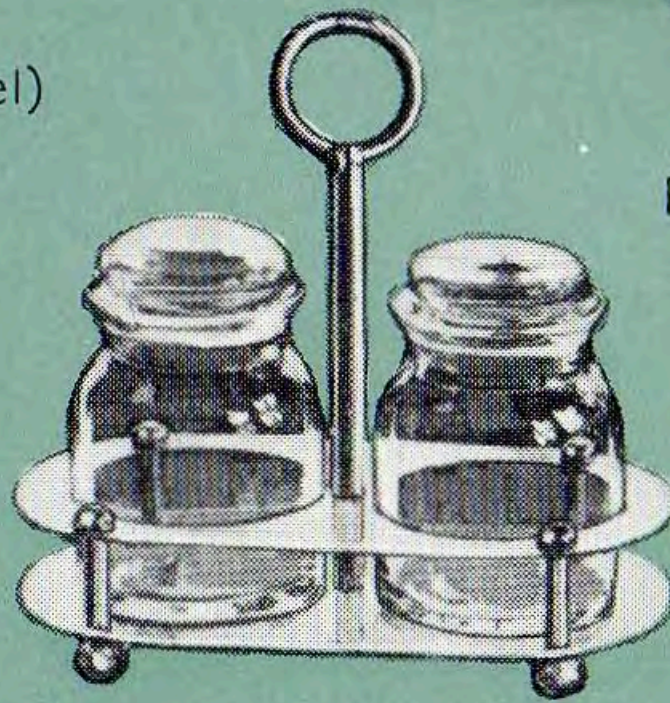

Vingerkom

Soepkop met schotel

Broodschaal 30.5 cm.

Suikertip

Koffieplateau

Presenteerblad

IJscoupes

No. 1

No. 2

No. 3

No. 4

Puddingvorm (profiel)

Peper-, Zout- en Mosterdgarnituur

Zuurstel

Olie- en Azijnstel

Puddingvorm (recht)