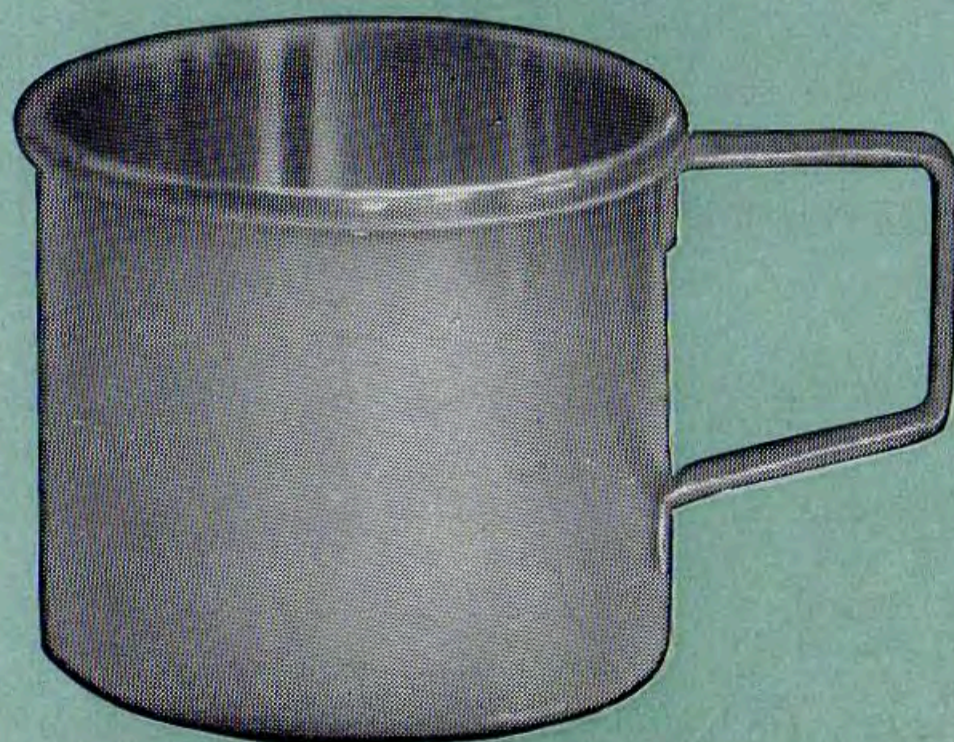

Kinderbeker

Kinderbordje (plat)

DOOR EN DOOR
VLEKVRIJ

Kroesje