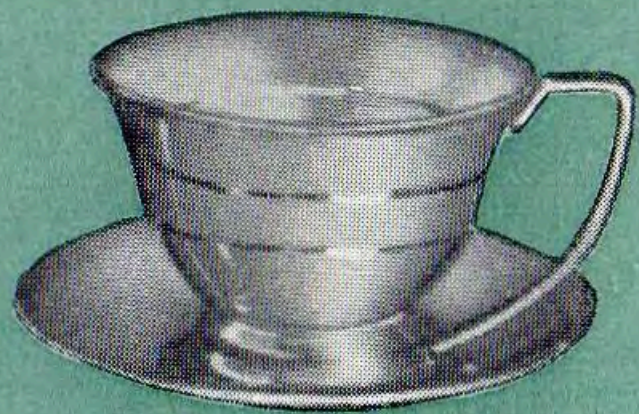

Huishoudschaaf

Pollepelgarnituur

SOLA-MASSIEF

DOOR EN DOOR
VLEKVRIJ

Soepterrine

Vleeschotel
(rond)

Dekschaal

Saladebak
met schulprand

Saladebak

Sauskom
(rond)

Sauskom (ovaal)

Vleeschotel (ovaal)

SOLA-MASSIEF

DOOR EN DOOR
VLEKVRIJ

Botervloot
250 gr.

Asbak

Vingerkom

Soepkop met schotel

Broodschaal 30.5 cm.

Suikertip

Koffieplateau

Presenteerblad

IJscoupes

No. 1