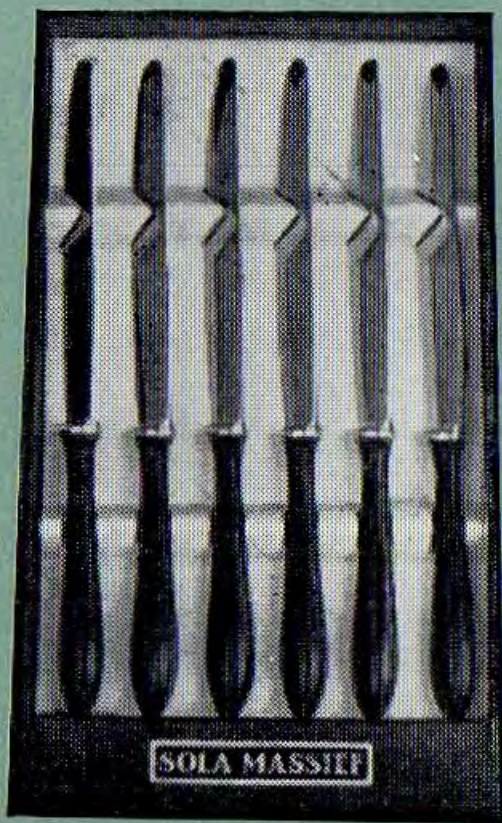

Puddingschep

Rijstlepel

Messenlegger

DOOR EN DOOR VLEKVRIJ

Ontbijtgarnituur 3 dlg.

6 Kwastlepels.

Tafelcouvert en mes

6 Messen