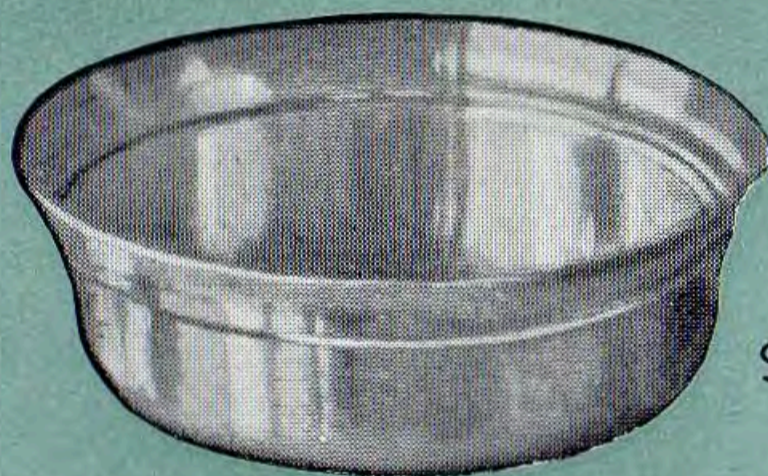

Kinderbordje (plat)

DOOR EN DOOR
VLEKVRIJ

Kroesje

Keukengarnituur

Gootsteenschepje

Pannekoekmes

Tafelkleedklem

Komkommerschaaf

Huishoudschaaf

Pollepelgarnituur

SOLA-MASSIEF

DOOR EN DOOR
VLEKVRIJ

Soepterrine

Vleeschotel
(rond)

Dekschaal

Saladebak
met schulprand

Saladebak

Sauskom
(rond)

Sauskom (ovaal)

Vleeschotel (ovaal)

SOLA-MASSIEF

DOOR EN DOOR
VLEKVRIJ

Botervloot
250 gr.

Asbak