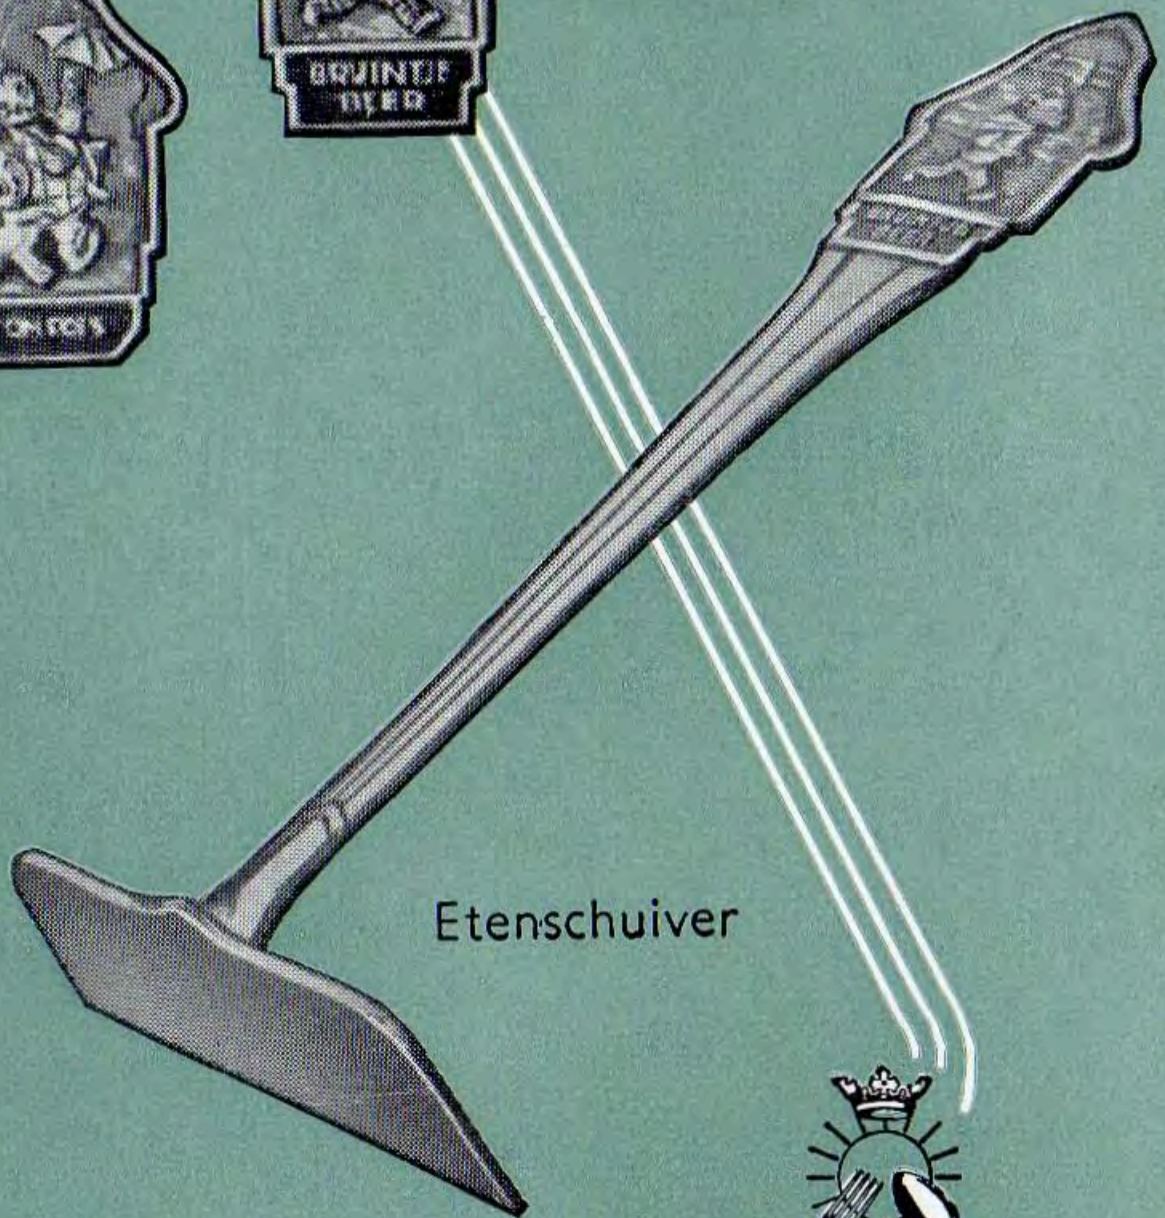

Etenschuiver