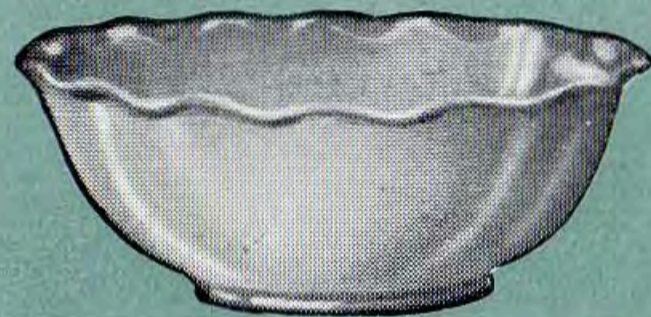

Kinderbordje (plat)

DOOR EN DOOR
VLEKVRIJ

Kroesje

Keukengarnituur

Gootsteenschepje

Pannekoekmes

Tafelkleedklem

Komkommerschaaf

Huishoudschaaf

Pollepelgarnituur

SOLA-MASSIEF

DOOR EN DOOR
VLEKVRIJ

Soepterrine

Vleeschotel
(rond)

Dekschaal

Saladebak
met schulprand

Saladebak

Sauskom
(rond)

Sauskom (ovaal)

Vleeschotel (ovaal)

SOLA-MASSIEF

DOOR EN DOOR
VLEKVRIJ

Botervloot
250 gr.

Asbak