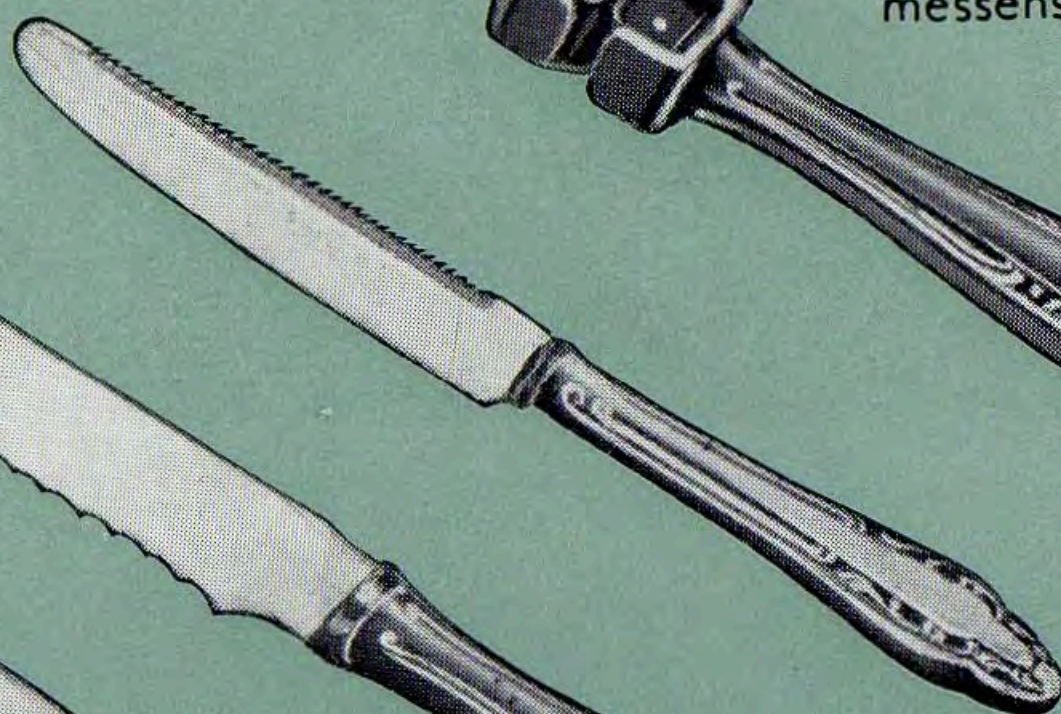

messenscherper

Tomatenmesje