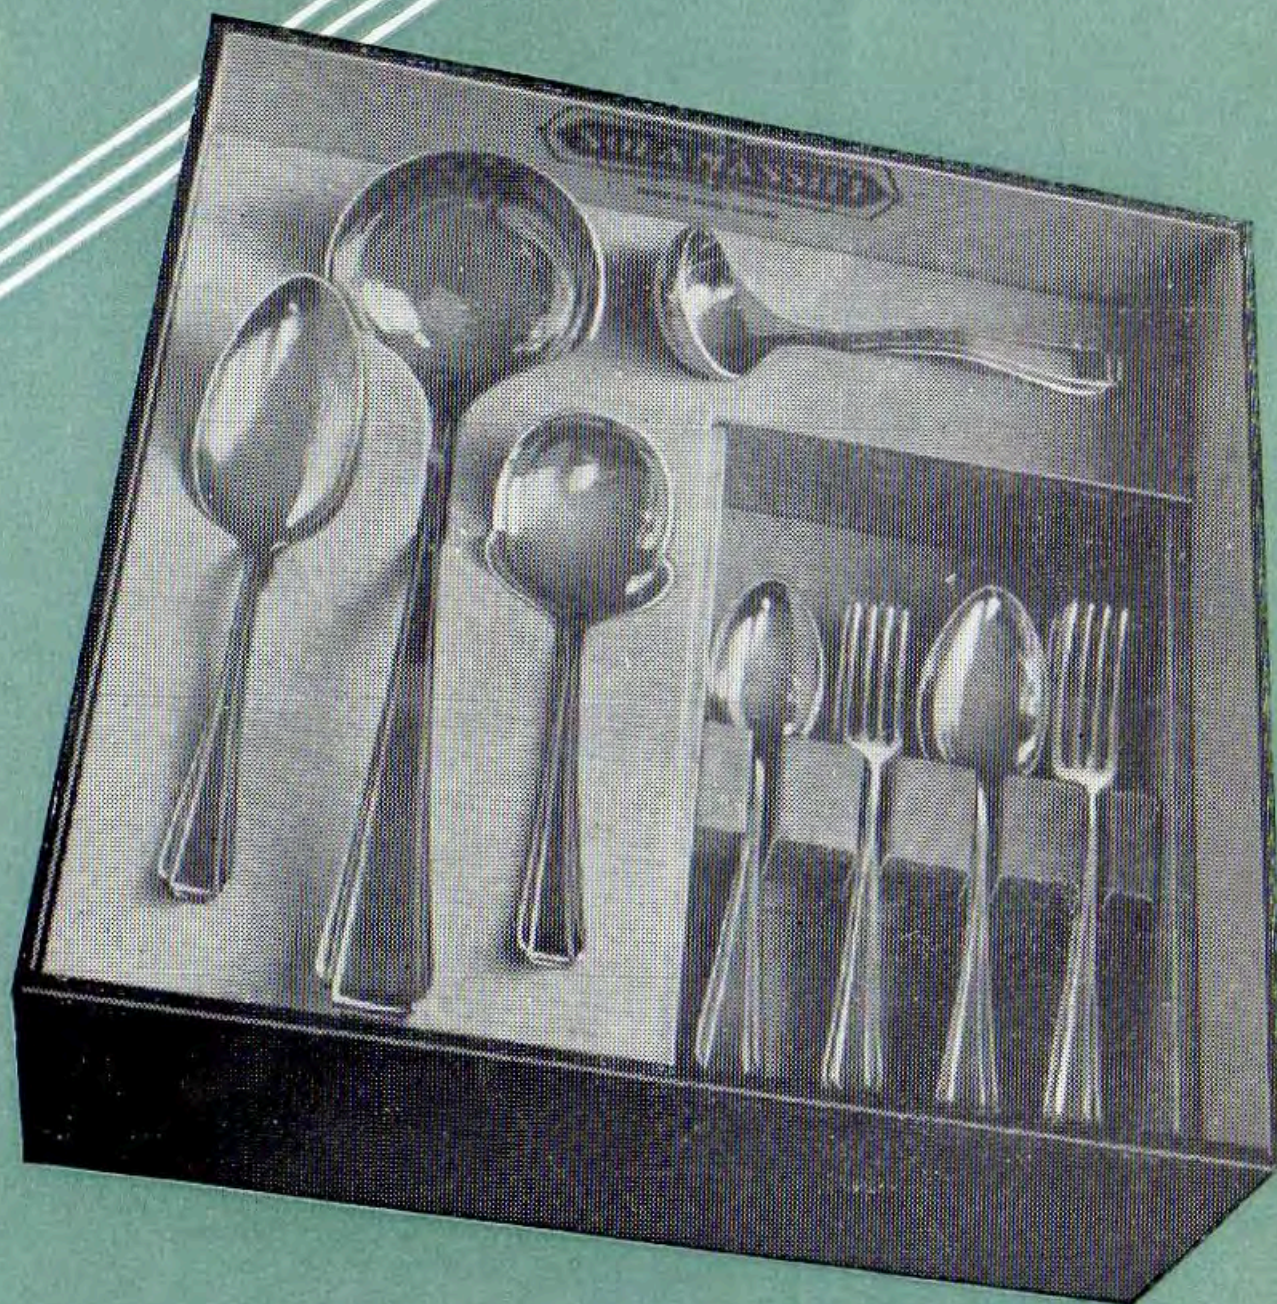

(Voor cassette 202 en 203 wordt dezelfde doos gebruikt)