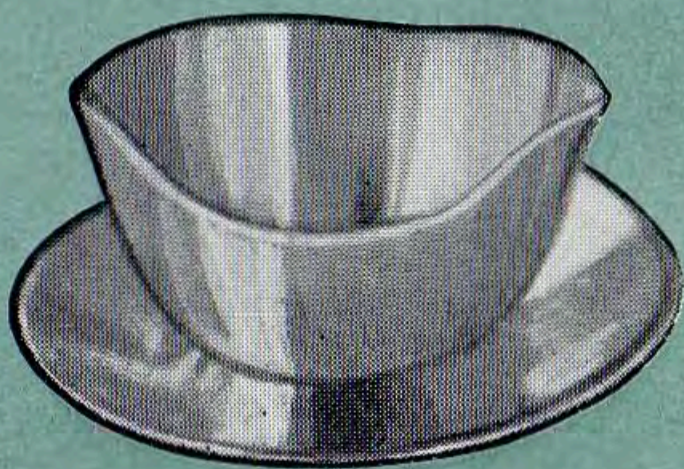

Kinderbordje (plat)

DOOR EN DOOR
VLEKVRIJ

Kroesje

Keukengarnituur

Gootsteenschepje

Pannekoekmes

Tafelkleedklem

Komkommerschaaf

Huishoudschaaf

Pollepelgarnituur

SOLA-MASSIEF

DOOR EN DOOR
VLEKVRIJ

Soepterrine

Vleeschotel
(rond)

Dekschaal

Saladebak
met schulprand

Saladebak

Sauskom
(rond)

Sauskom (ovaal)

Vleeschotel (ovaal)

SOLA-MASSIEF

DOOR EN DOOR
VLEKVRIJ

Botervloot
250 gr.

Asbak

Vingerkom

Soepkop met schotel

Broodschaal 30.5 cm.

Suikertip

Koffieplateau

Presenteerblad

IJscoupes

No. 1