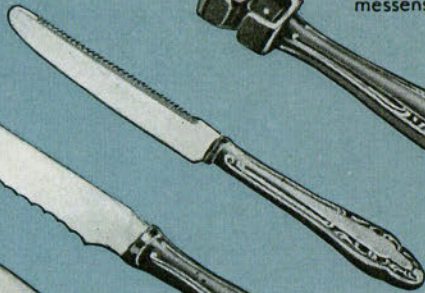

SOLA-MASSTIEF

DOOR EN DOOR
VLEKVRIJ

★

Cassette No. 330

3 laden

- 12 tafelcouverts
- 12 dessertcouverts
- 12 tafelmessen
- 12 dessertmessen
- 1 messenscherper
- 1 soep-, 2 saus-, 2 groente-
en 1 aardappellepel
- 1 puddingschep of rijstlepel
- 12 viscouverts
- 1 visschep
- 1 trancheercouvert
- 1 saladecouvert

messenscherper

Tomatenmesje

Broodzaag

Trancheermes

Trancheervork

Rijstlepel

Puddingschep

Vleesdienvork