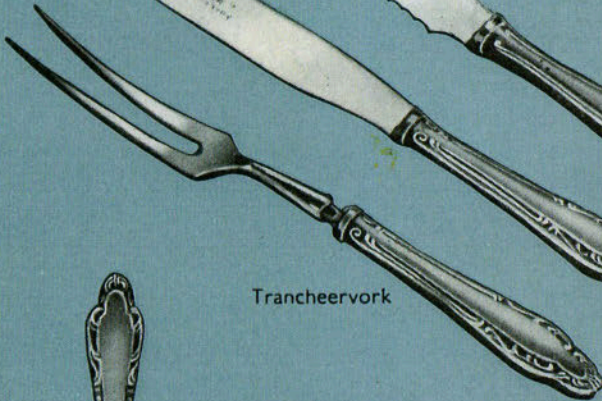

SOLA-MASSTIEF

DOOR EN DOOR
VLEKVRIJ

★

Cassette No. 330

3 laden

- 12 tafelcouverts
- 12 dessertcouverts
- 12 tafelmessen
- 12 dessertmessen
- 1 messenscherper
- 1 soep-, 2 saus-, 2 groente-
en 1 aardappellepel
- 1 puddingschep of rijstlepel
- 12 viscouverts
- 1 visschep
- 1 trancheercouvert
- 1 saladecouvert

messenscherper

Tomatenmesje

Broodzaag

Trancheermes

Trancheervork

Rijstlepel

Puddingschep

Vleesdienvork