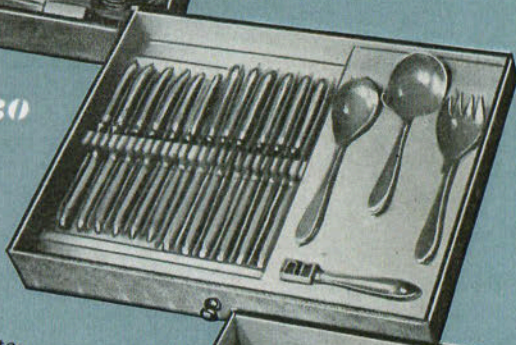

SOLA-MASSTIEF

DOOR EN DOOR
VLEKVRIJ

★

Cassette No. 330

3 laden

- 12 tafelcouverts
- 12 dessertcouverts
- 12 tafelmessen
- 12 dessertmessen
- 1 messenscherper
- 1 soep-, 2 saus-, 2 groente-
en 1 aardappellepel
- 1 puddingschep of rijstlepel
- 12 viscouverts
- 1 visschep
- 1 trancheercouvert
- 1 saladecouvert