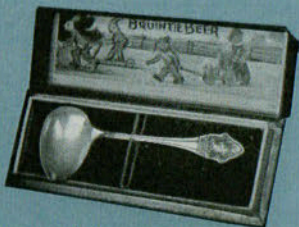

Taartschep

6 taartvorkjes en
1 taartschep in etui

6 Theelepels.

Botermesje

Vleesvorkje

Jamlepel
(recht model)

Theeschepje

Suikerschepje

letterlepel

Flesopener

Roomlepel met haak

Jamlepel geb. met haak

KINDERGARNITUREN
Tom-Poes en Bruintje Beer

Kinderlepel recht

Kindervork

3-delig Kindergarnituur
 in etui

Kinderlepel dwars

Etenschuiver

Kinderlepel dwars
 14 in etui

Gegarandeerd
 voor Uw leven

Kinderbeker

Eierdopje

Kinderbordje (diep)

Kinderbordje (plat)