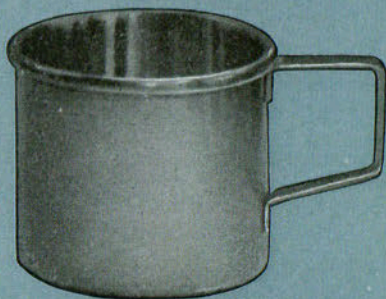

letterlepel

Flesopener

Roomlepel met haak

Jamlepel geb. met haak

KINDERGARNITUREN
Tom-Poes en Bruintje Beer

Kinderlepel recht

Kindervork

3-delig Kindergarnituur
 in etui

Kinderlepel dwars

Etenschuiver

Kinderlepel dwars
 14 in etui

Gegarandeerd
 voor Uw leven

Kinderbeker

Eierdopje

Kinderbordje (diep)

Kinderbordje (plat)

DOOR EN DOOR
VLEKVRIJ

Kroesje

Keukengarnituur

Gootsteenschepje

Komkommerschaaf

Pannekoekmes

Tafelkleedklem

Huishoudschaaf

Pollepelgarnituur

SOLA-MASSIEF

DOOR EN DOOR
VLEKVRIJ

*

Soepterrine

Vleeschotel
(rond)

Dekschaal

Saladebak
met schulprand