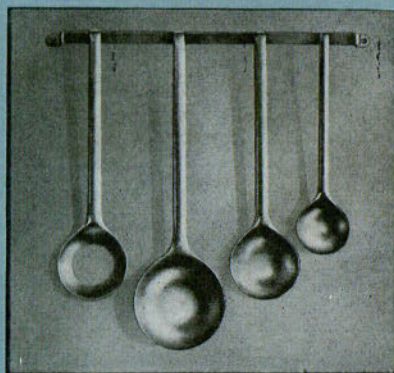

Kinderlepel dwars

Etenschuiver

Kinderlepel dwars
 14 in etui

Gegarandeerd
 voor Uw leven

Kinderbeker

Eierdopje

Kinderbordje (diep)

Kinderbordje (plat)

DOOR EN DOOR
VLEKVRIJ

Kroesje

Keukengarnituur

Gootsteenschepje

Komkommerschaaf

Pannekoekmes

Tafelkleedklem

Huishoudschaaf

Pollepelgarnituur

SOLA-MASSIEF

DOOR EN DOOR
VLEKVRIJ

*

Soepterrine

Vleeschotel
(rond)

Dekschaal

Saladebak
met schulprand