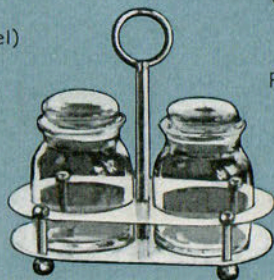

Asbak

Broodschaal 30.5 cm.

Soepkop met schotel

Vingerkom

Suikertip

Koffieplateau

Presenteerblad

IJscoupes

No. 1

No. 2

No. 3

No. 4

Puddingvorm (profiel)

Peper-, Zout- en Mosterdgarnituur

Zuurstel

Puddingvorm (recht)

Olie- en Azijnstel

Drievaksschotel (ovaal)

SOLA-MASSIEF

GEGARANDEERD VOOR UW LEVEN

De Solafabriek M. J. Gerritsen N.V. te Zeist verklaart hiermede dat de artikelen die zij onder de naam „Sola-Massief” in de handel brengt en welke zijn voorzien van het garantiemerk: