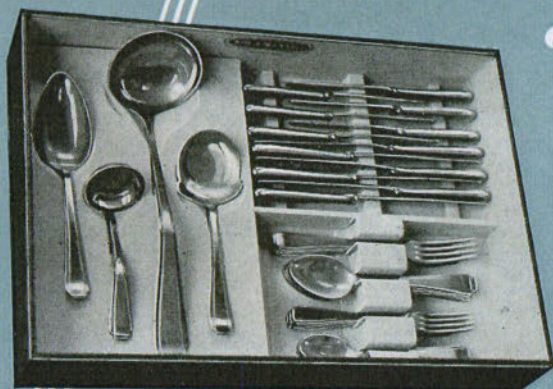

Cassette No. 300

- 6 tafellepels
- 6 tafelvorken
- 6 dessertlepels
- 6 dessertvorken
- 1 soep-, 1 saus-,
- 1 groente- en
- 1 aardappelpepel
- 6 tafelmessen
- 6 dessertmessen