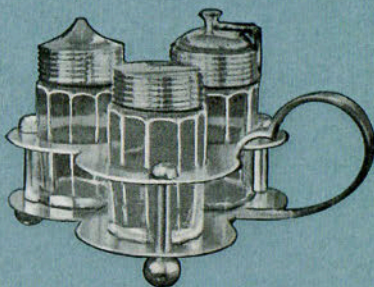

Asbak

Broodschaal 30.5 cm.

Soepkop met schotel

Vingerkom

Suikertip

Koffieplateau

Presenteerblad

IJscoupes

No. 1

No. 2

No. 3

No. 4

Puddingvorm (profiel)

Peper-, Zout- en Mosterdgarnituur

Zuurstel

Puddingvorm (recht)

Olie- en Azijnstel

Drievaksschotel (ovaal)

SOLA-MASSIEF

GEGARANDEERD VOOR UW LEVEN

De Solafabriek M. J. Gerritsen N.V. te Zeist verklaart hiermede dat de artikelen die zij onder de naam „Sola-Massief” in de handel brengt en welke zijn voorzien van het garantiemerk: