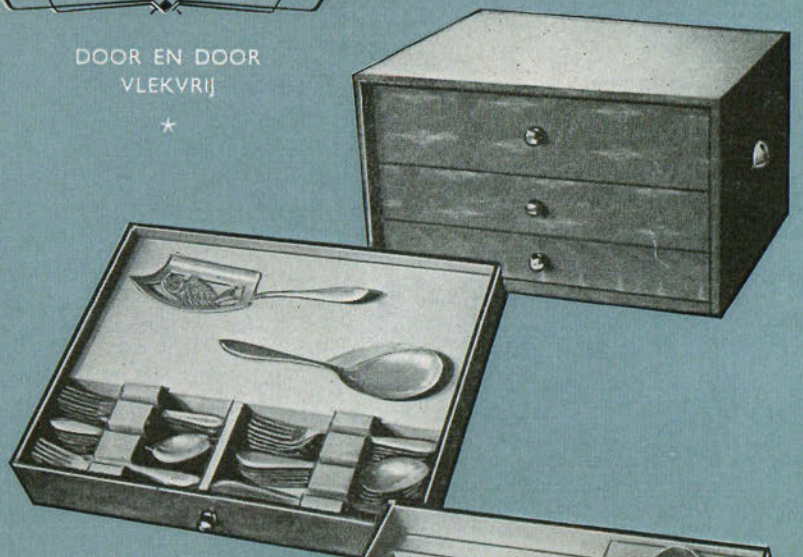

SOLA-MASSTIEF

DOOR EN DOOR
VLEKVRIJ

★

Cassette No. 330

3 laden

- 12 tafelcouverts
- 12 dessertcouverts
- 12 tafelmessen
- 12 dessertmessen
- 1 messenscherper
- 1 soep-, 2 saus-, 2 groente-
en 1 aardappellepel
- 1 puddingschep of rijstlepel
- 12 viscouverts
- 1 visschep
- 1 trancheercouvert
- 1 saladecouvert