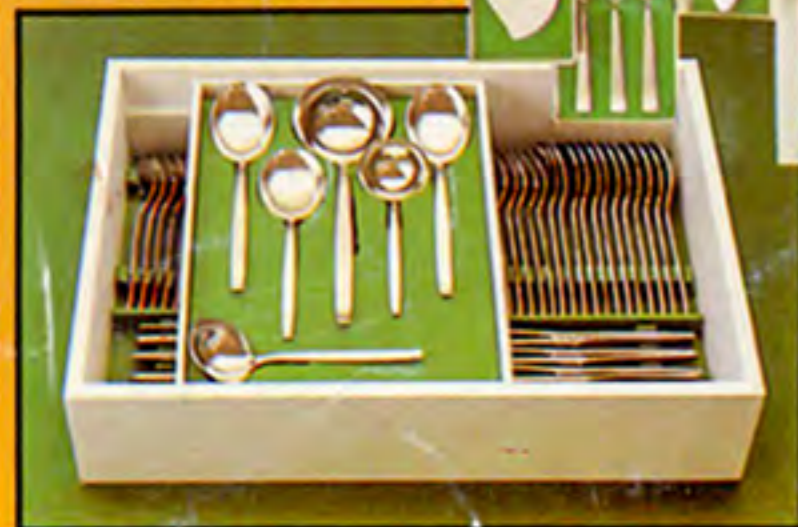

### Etui-artikelen

Een uitgebreide reeks bij-artikelen in het model van Uw keuze. Door de geschenkverpakking ook bij uitstek geschikt om kado te doen.

**cassette no. 300/3000 6-persoons - 40 stuks:**  
6 tafellepels, 6 tafelvorken, 6 tafelmessen, 6 dessertlepels, 6 dessertvorken, 6 dessertmessen, 1 soep-, 1 saus-, 1 groente- en 1 aardappelpepel.