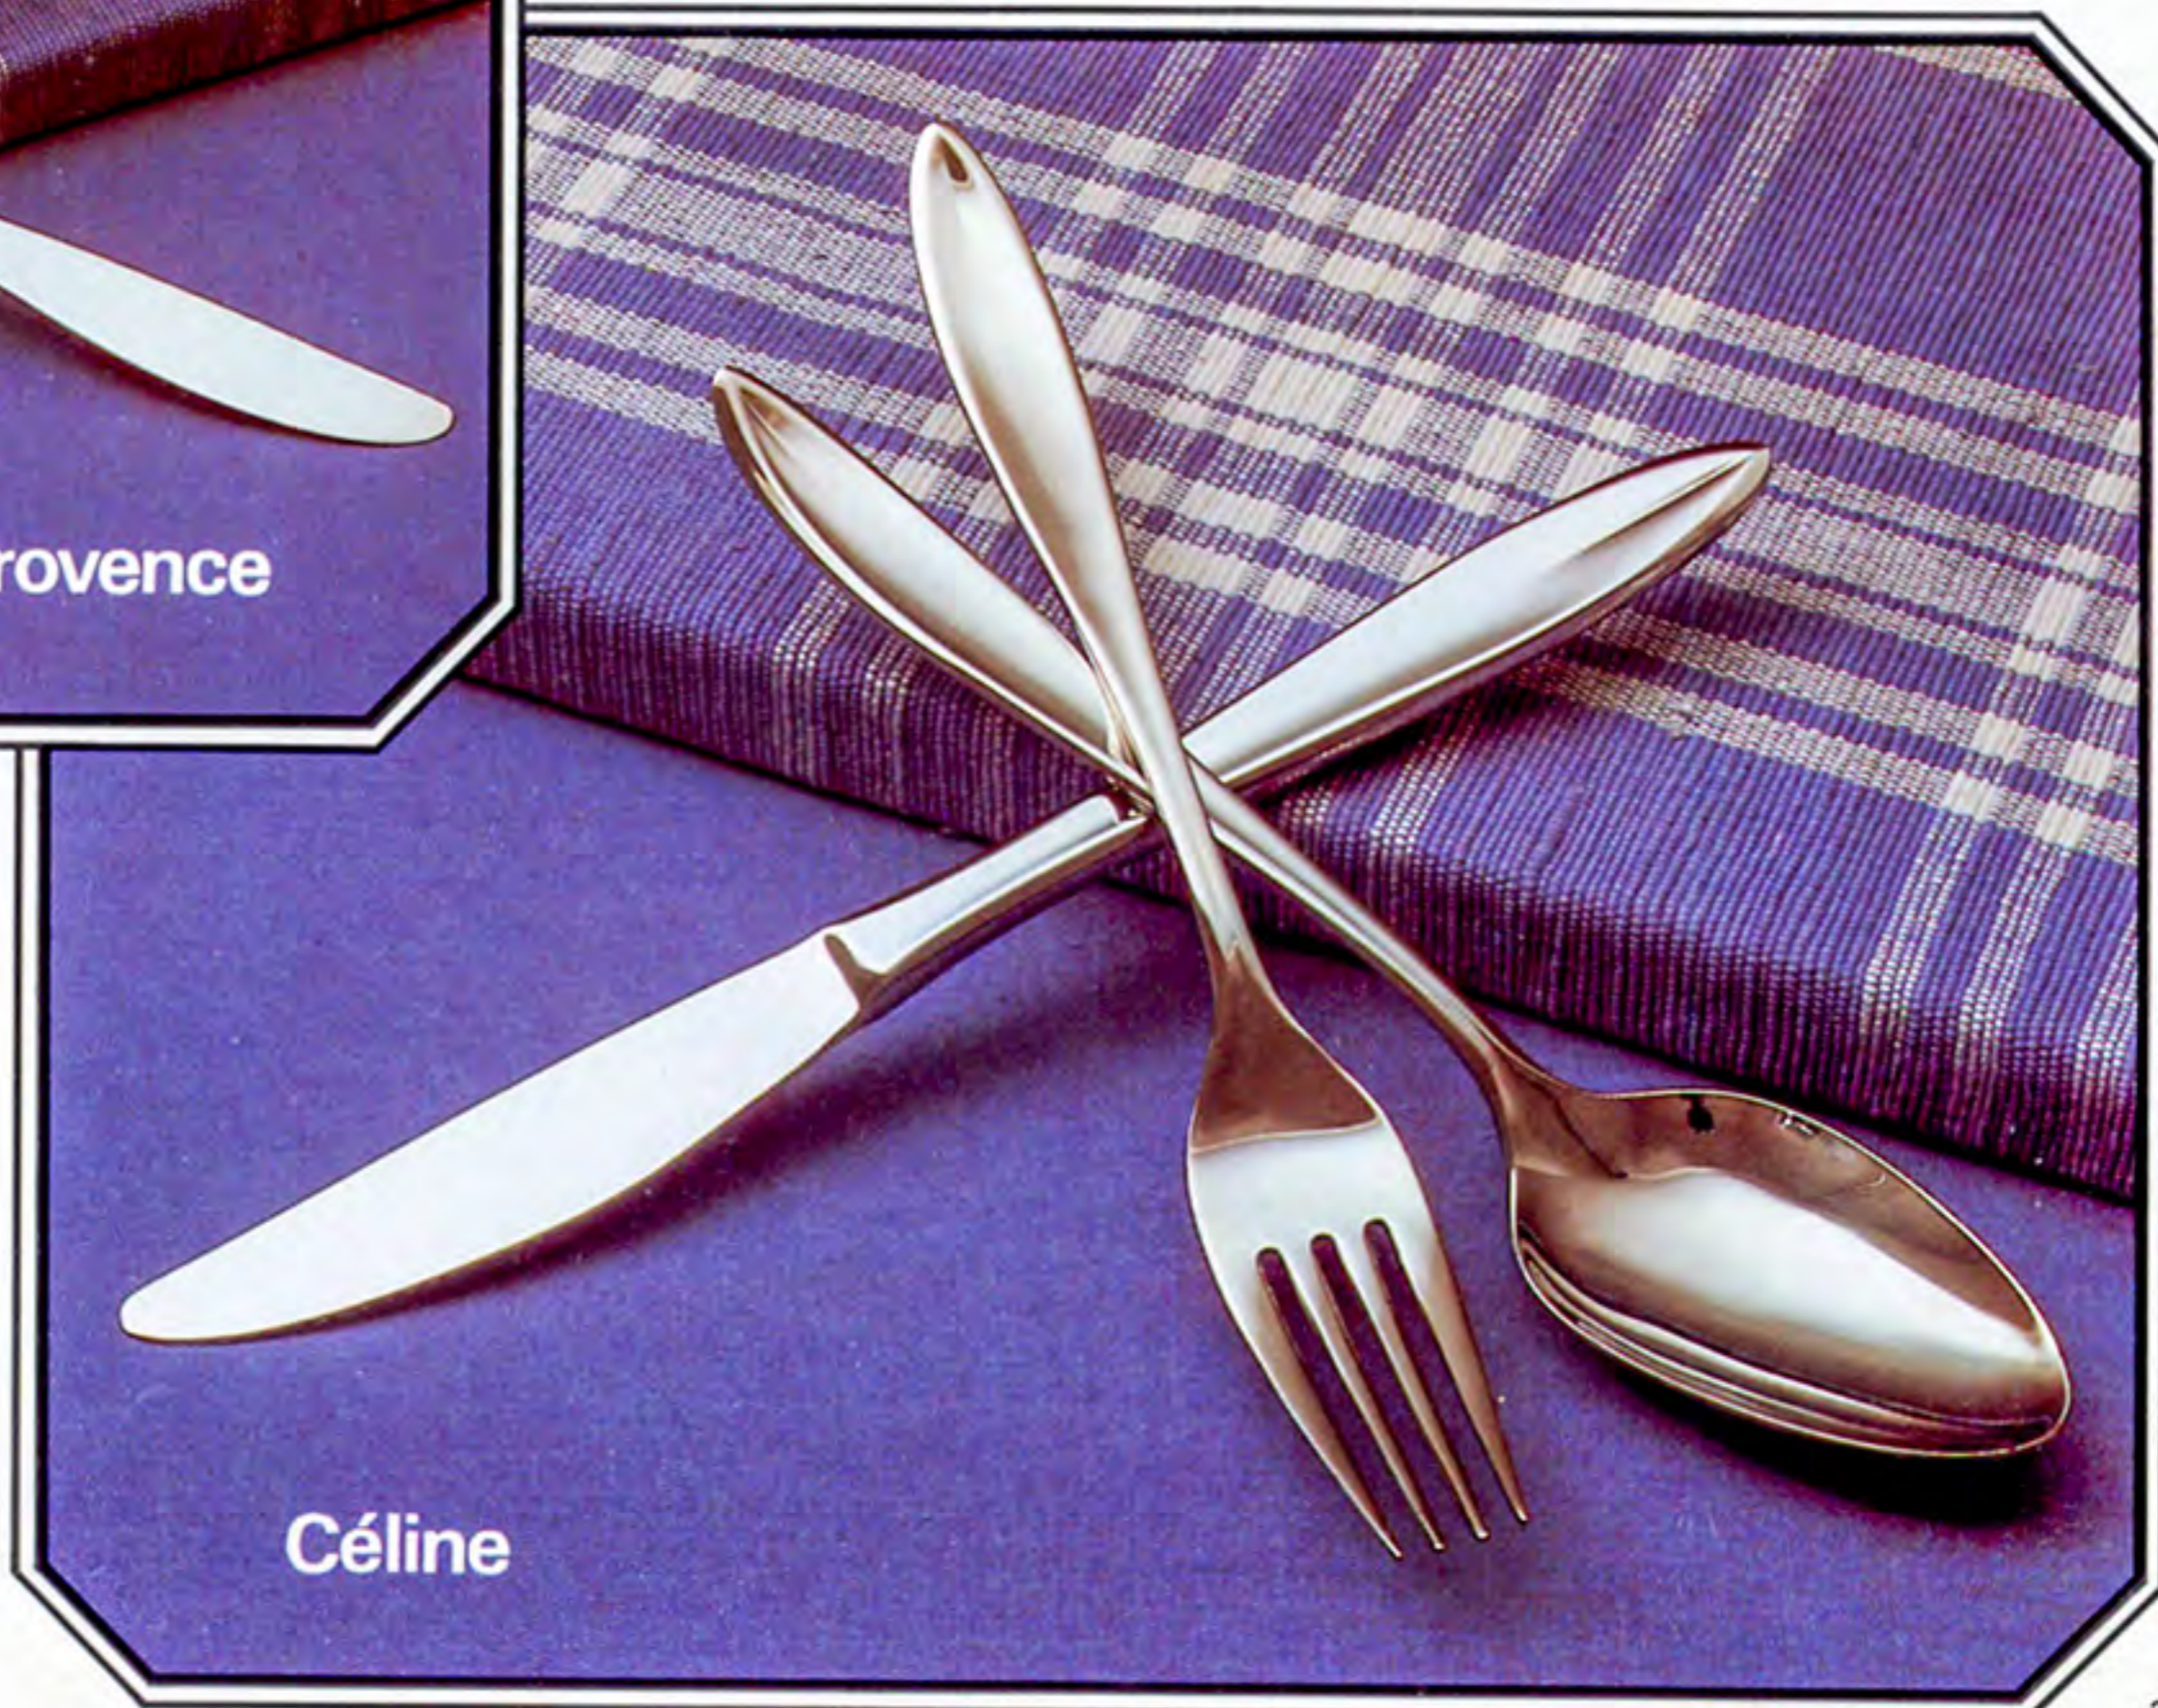

Provence

Céline