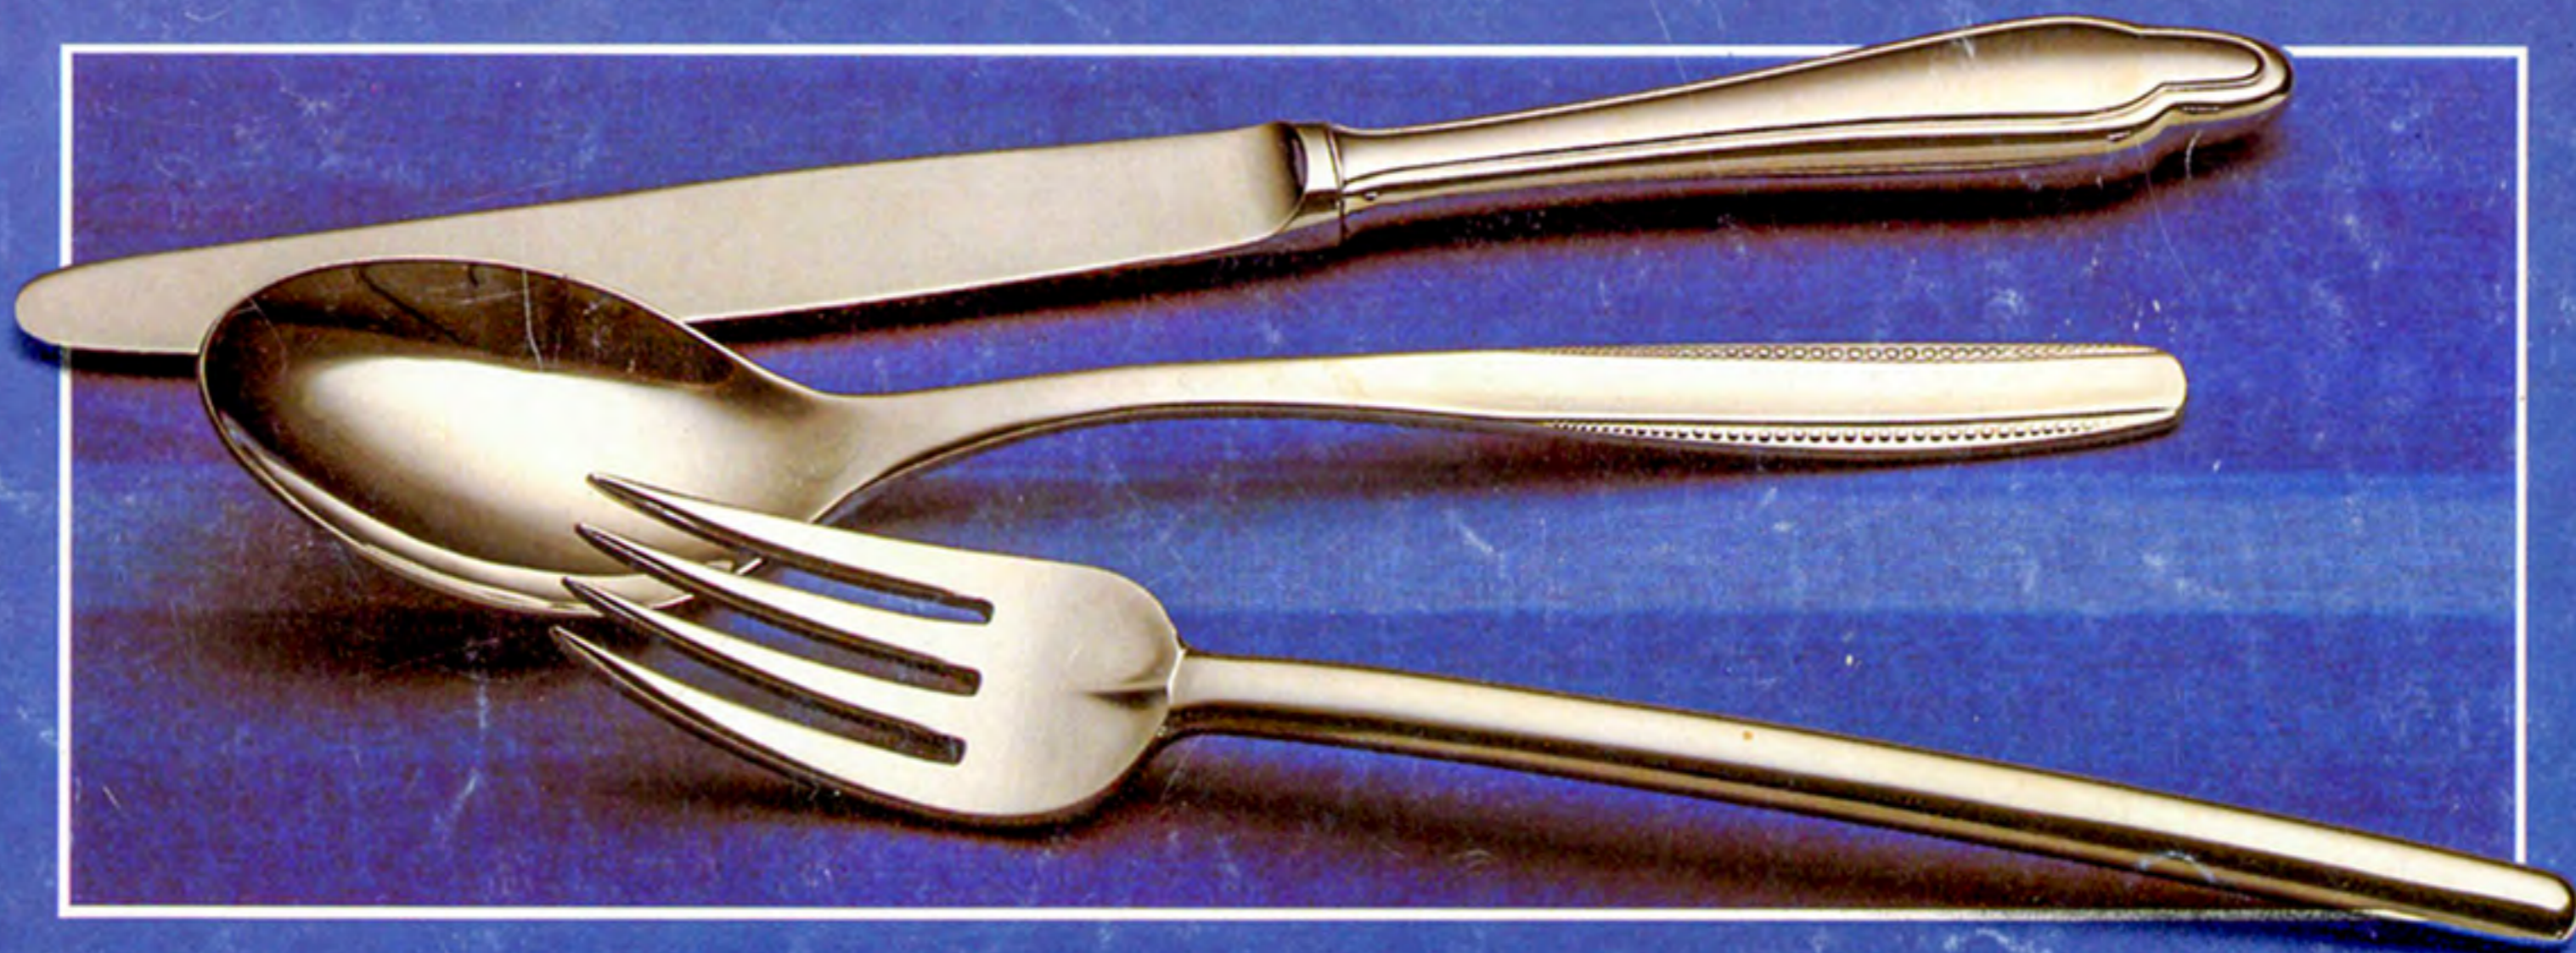

sola

Een verrassende kollektie